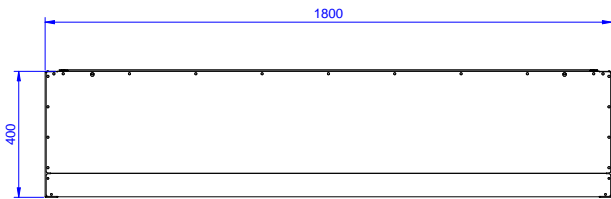

## Seinäkaappi lautastelineellä ja kahdella liukuovella, 1800mm

Edestä

Sivulta

Päältä

### Avaintieto

Ovien lkm.:

133213 (PSS1800LCN)

2

Ulkomitat, leveys:

1800 mm

Ulkomitat, syvyys:

400 mm

Ulkomitat, korkeus:

650 mm

Seinäkaappi lautastelineellä ja kahdella liukuovella, 1800mm

Yritys varaa oikeuden muuttaa tuotetietoja ilman erillistä ilmoitusta.  
Informaatio oikea tulostusajankohtana

2026.06.22