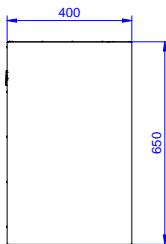

### Lisävarusteet

- Led-valaisimet seinäkaappeihin (1000-1200mm) PNC 850709
- Led-valaisimet seinäkaappeihin (1400-1800mm) PNC 850710

**HYVÄKSYNTÄ:** \_\_\_\_\_

**Electrolux**  
PROFESSIONAL

## Seinäkaappi lautastelineellä ja kahdella liukuovella, 1800mm

Edestä

Sivulta

Päältä

### Avaintieto

Ovien lkm.:

133213 (PSS1800LCN)

2

Ulkomitat, leveys:

1800 mm

Ulkomitat, syvyys:

400 mm

Ulkomitat, korkeus:

650 mm

Seinäkaappi lautastelineellä ja kahdella liukuovella, 1800mm

Yritys varaa oikeuden muuttaa tuotetietoja ilman erillistä ilmoitusta.  
Informaatio oikea tulostusajankohtana

2026.06.22