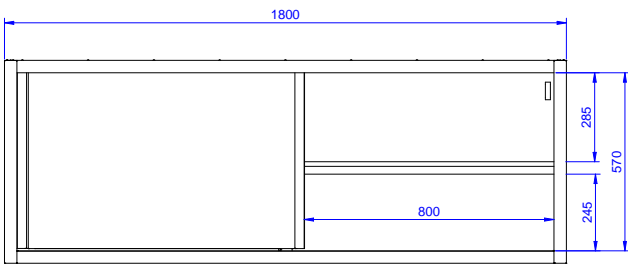

## Seinäkaappi lautastelineellä ja kahdella liukuovella, 1800mm

Edestä

Sivulta

Päältä

### Avaintieto

Ovien lkm.:

133213 (PSS1800LCN)

2

Ulkomitat, leveys:

1800 mm

Ulkomitat, syvyys:

400 mm

Ulkomitat, korkeus:

650 mm

Seinäkaappi lautastelineellä ja kahdella liukuovella, 1800mm

Yritys varaa oikeuden muuttaa tuotetietoja ilman erillistä ilmoitusta.  
Informaatio oikea tulostusajankohtana

2026.06.22